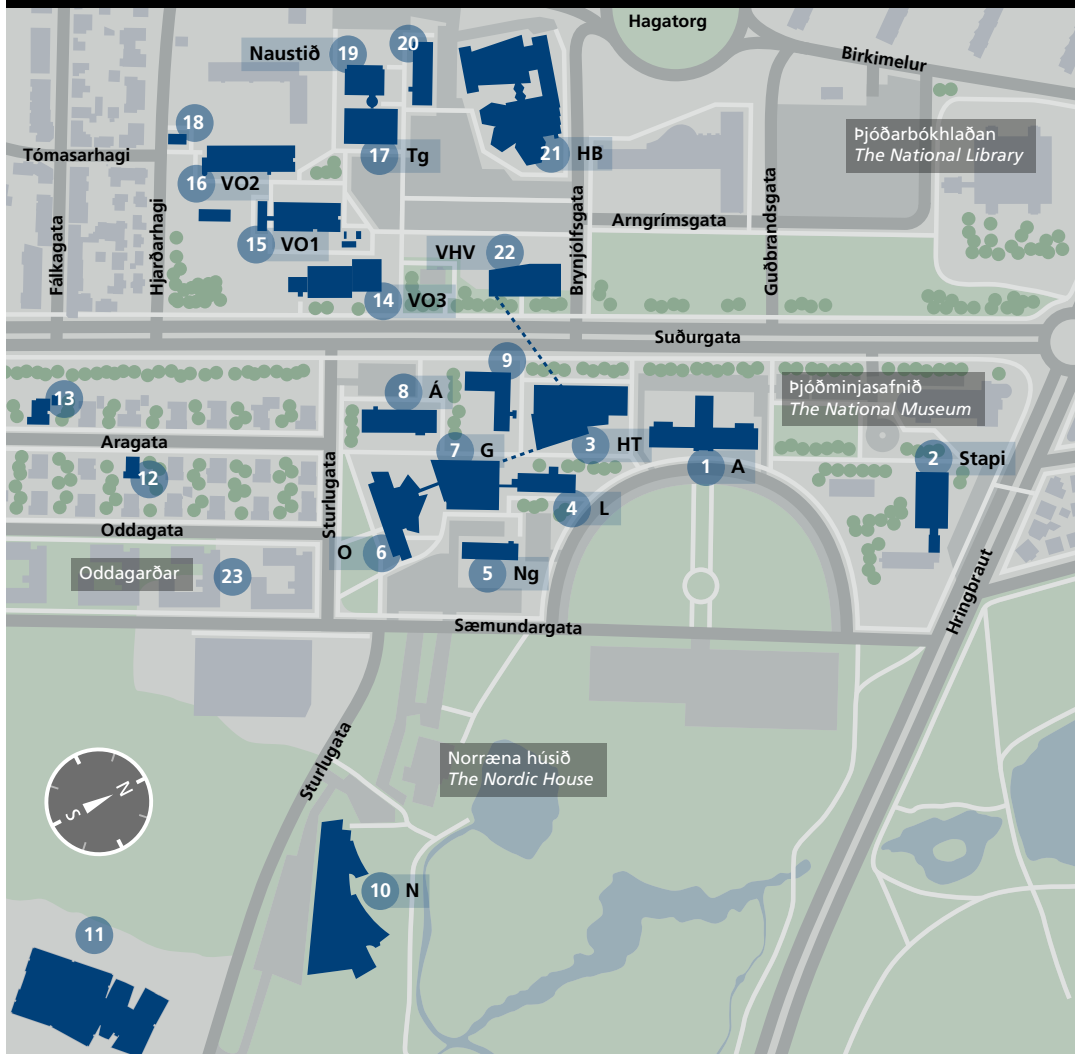

A Háskólasvæðið Main University Campus

B Neshagi · Hagi

C Landspítali University Hospital

D Stakkahlíð

- 1 **Aðalbygging Main Building** Miðlæg stjórn-sýsla Central Administration. Hugvísindsvið School of Humanities
- 2 **Stapi** Heilbrigðisvísindasvið School of Health Sciences
- 3 **Háskólatorg University Centre** Þjónusta við nemendur Student Services. Fyrirlestraralir Lecture halls
- 4 **Lögberg** Félagsvísindasvið School of Social Sciences
- 5 **Nýi-Garður** Hugvísindasvið School of Humanities
- 6 **Oddi** Félagsvísindasvið School of Social Sciences Heilbrigðisvísindasvið School of Health Sciences
- 7 **Gimli** Félagsvísindasvið School of Social Sciences
- 8 **Árnagarður** Hugvísindasvið School of Humanities. Stofnun Árna Magnússonar í íslenskum fræðum The Árni Magnússon Institute for Icelandic Studies
- 9 **Íþróttahús University Sport Centre**
- 10 **Askja** Verkfræði- og náttúruvísindasvið School of Engineering and Natural Sciences
- 11 **Sturlugata 8** Verkfræði- og náttúruvísindasvið School of Engineering and Natural Sciences. Heilbrigðisvísindasvið School of Health Sciences
- 12 **Aragata 9** Kennslumiðstöð Centre for teaching and learning
- 13 **Aragata 14** Heilbrigðisvísindasvið School of Health Sciences
- 14 **VR-III** Verkfræði- og náttúruvísindasvið School of Engineering and Natural Sciences
- 15 **VR-I** Verkfræði- og náttúruvísindasvið School of Engineering and Natural Sciences
- 16 **VR-II** Verkfræði- og náttúruvísindasvið School of Engineering and Natural Sciences
- 17 **Tæknigarður** Verkfræði- og náttúruvísindasvið School of Engineering and Natural Sciences
- 18 **Smyrilsvegur** Verkfræði- og náttúruvísindasvið School of Engineering and Natural Sciences
- 19 **Endurmenntun** Continuing Education
- 20 **Raunvísindastofnun** Science Institute
- 21 **Háskólabíó** Fyrirlestraralir Lecture halls
- 22 **Veröld - hús Vigdísar** Hugvísindasvið School of Humanities
- 23 **Oddagarðar** Student Housing FS/Student Services
- 24 **Neshagi 16** Stofnun Árna Magnússonar í íslenskum fræðum The Árni Magnússon Institute for Icelandic Studies
- 25 **Hagi** School of Health Sciences
- 26 **Læknagarður** School of Health Sciences
- 27 **Eirberg** School of Health Sciences
- 28 **Stakkahlíð** School of Education
- 29 **Skipholt 37** School of Education